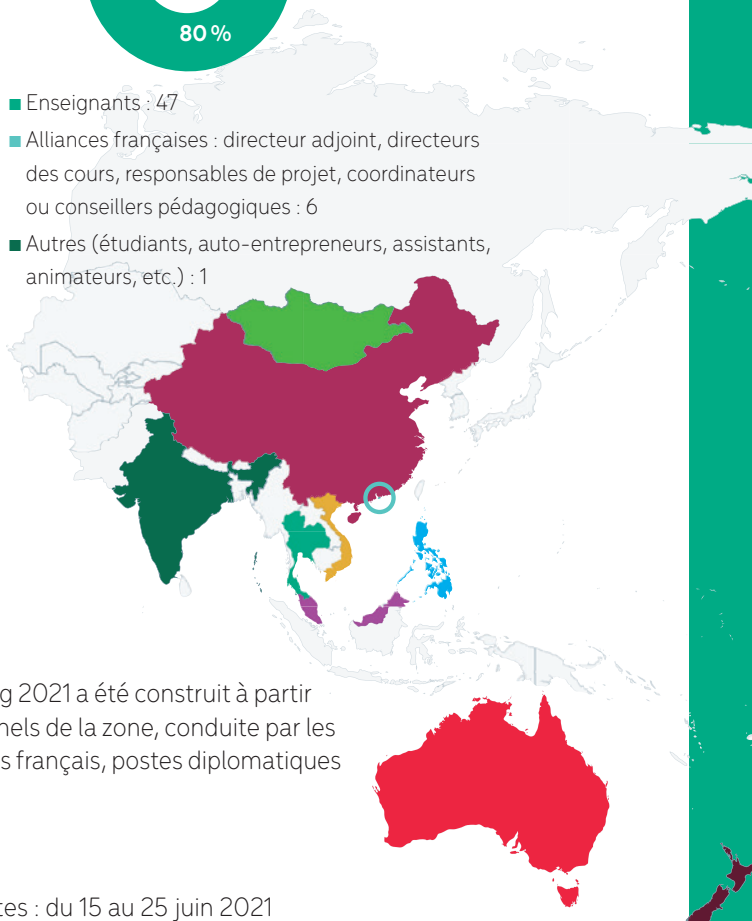

BELC numérique régional HONG KONG

Public

54 participants aux modules

94 participants en incluant les ateliers

Âge moyen

39 ans

59%

41%

Lieux d'exercice

- Enseignants : 47
- Alliances françaises : directeur adjoint, directeurs des cours, responsables de projet, coordinateurs ou conseillers pédagogiques : 6
- Autres (étudiants, auto-entrepreneurs, assistants, animateurs, etc.) : 1

Nombre de participants par pays

9 pays ont été représentés : **36** Chine (dont **24** Hong Kong)

7 Australie **4** Malaisie **2** Vietnam **1** Mongolie
1 Nouvelle-Zélande **1** Philippines **1** Thaïlande **1** Inde

Programme

Le programme de l'université régionale – BELC, Hong Kong 2021 a été construit à partir d'une analyse des pratiques et des besoins des professionnels de la zone, conduite par les acteurs du FLE dans la région : Alliances françaises, Instituts français, postes diplomatiques en collaboration avec France Éducation internationale.