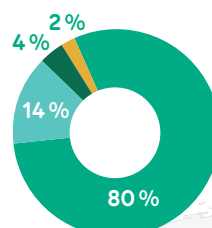

Lieux d'exercice

- Enseignants : 47
- Alliances françaises : directeur adjoint, directeurs des cours, responsables de projet, coordinateurs ou conseillers pédagogiques : 6
- Autres (étudiants, auto-entrepreneurs, assistants, animateurs, etc.) : 1

Nombre de participants par pays

9 pays ont été représentés : **36** Chine (dont **24** Hong Kong)

7 Australie **4** Malaisie **2** Vietnam **1** Mongolie
1 Nouvelle-Zélande **1** Philippines **1** Thaïlande **1** Inde