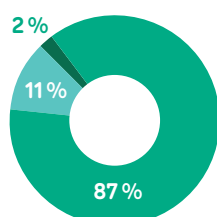

Fonctions exercées

- Établissements du réseau culturel français à l'étranger (Alliances françaises, Instituts français) : 43
- Établissements d'enseignement supérieur : 8
- Établissements scolaires (primaires et secondaires) : 1
- École de langues privée : 2